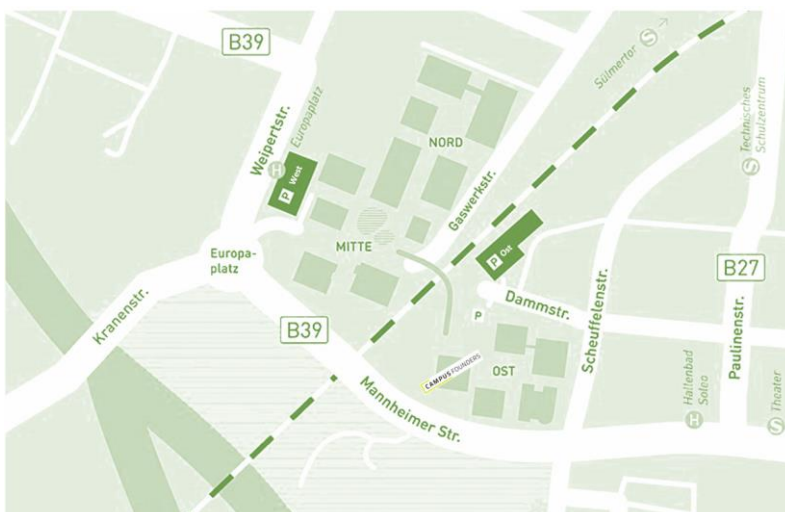

Navigationsadresse zum Parkhaus Bildungscampus West: Weipertstr. 51, 74076 Heilbronn

Anfahrt von der A81 - Parkhaus Bildungscampus Ost

Die Ausfahrt 11 Heilbronn-Zentrum/Untergruppenbach/Löwenstein nehmen und der L111 Richtung Heilbronn folgen. Der Stuttgarter Straße stadteinwärts folgen. In Heilbronn an der Kreuzung Südstraße/Oststraße (B27) der Oststraße folgen. An der Kreuzung Weinsberger Straße (B27-B39)/Paul-Göbel-Straße (B39) links in die Weinsberger Straße abbiegen. Auf der Weinsberger Straße rechts halten und dem Verlauf folgend rechts auf die Paulinenstraße (B27) abbiegen und links halten. Der Beschilderung entsprechend auf die linke Seite der Straßenbahnschienen wechseln und an der zweiten Ampel links auf Schaeuffelenstraße abbiegen. Der Beschilderung folgend rechts in die Dammstraße abbiegen und der Straße folgen. Die Einfahrt zum Parkhaus Bildungscampus Ost befindet sich auf der rechten Seite.

Navigationsadresse zum Parkhaus Bildungscampus Ost: Dammstraße 1, 74076 Heilbronn

So erreichen Sie uns zu Fuß vom Hauptbahnhof Heilbronn

Nach Verlassen des Hauptbahnhofs-Gebäudes links der Straße folgen und die Brücke am Insel-Hotel queren. Nach der Brücke links abbiegen und dem Neckar bis zum Hotel Mercure folgen. Hinter dem Mercure-Hotel befindet sich auf der anderen Straßenseite der Bildungscampus.

Lageplan:

Wir befinden uns auf dem Bildungscampus Ost, in der ersten Etage des „Forums“.